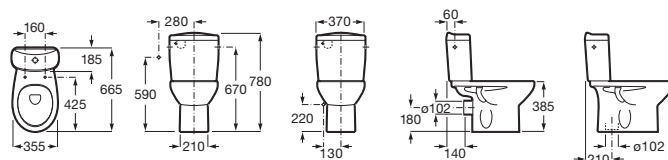

## Vas WC din porțelan, cu racord scurt și evacuare orizontală

## DIMENSIUNI

Lungime	370 mm
Lățime	665 mm
Înălțime	780 mm

## SCHIȚE TEHNICE

## CARACTERISTICI

Formă: Rotundă

Recomandat pentru spații publice

Set de fixare: Nu este inclus

Sistem de evacuare: Spălare cu jet de apă

Tip ieșire: Orizontală

Tip instalare: Pe pardoseală

COMPATIBIL CU